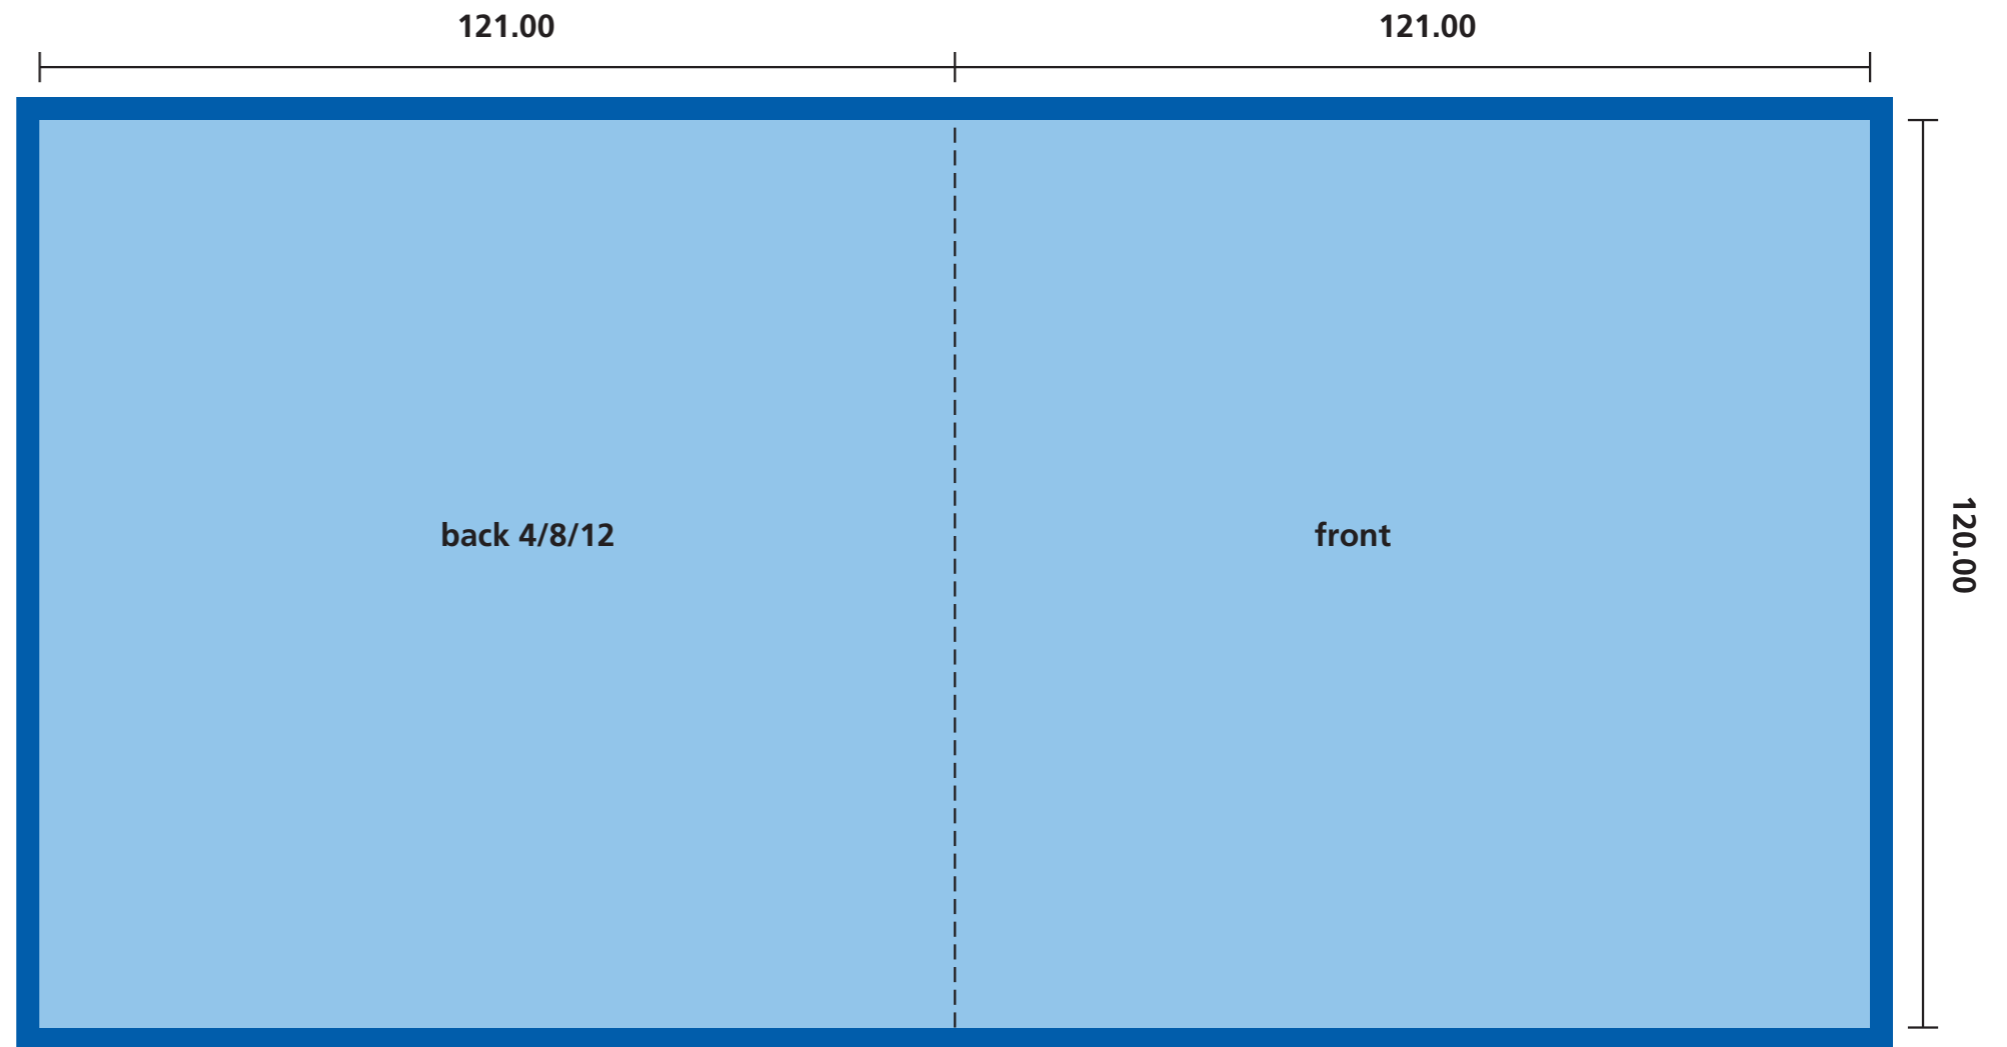

**Printing Specification CD Booklet 1 example page**  
**Druckspezifikation CD Booklet 1 Musterseite**

 Printable area (242.00 mm x 120.00 mm)  
 Druckbereich (242.00 mm x 120.00 mm)

 3.00 mm bleed  
 3.00 mm Übergriff

All measurements in mm  
 Alle Masseinheiten in mm

**Correct Pagination / Richtige Seitennummerierung**

**4-pages, 4-seitig**

**8-pages, 8-seitig**

**12-pages, 12-seitig**

4	1
2	3

8	1
2	7
6	3
4	5

12	1
2	11
10	3
4	9
8	5
6	7