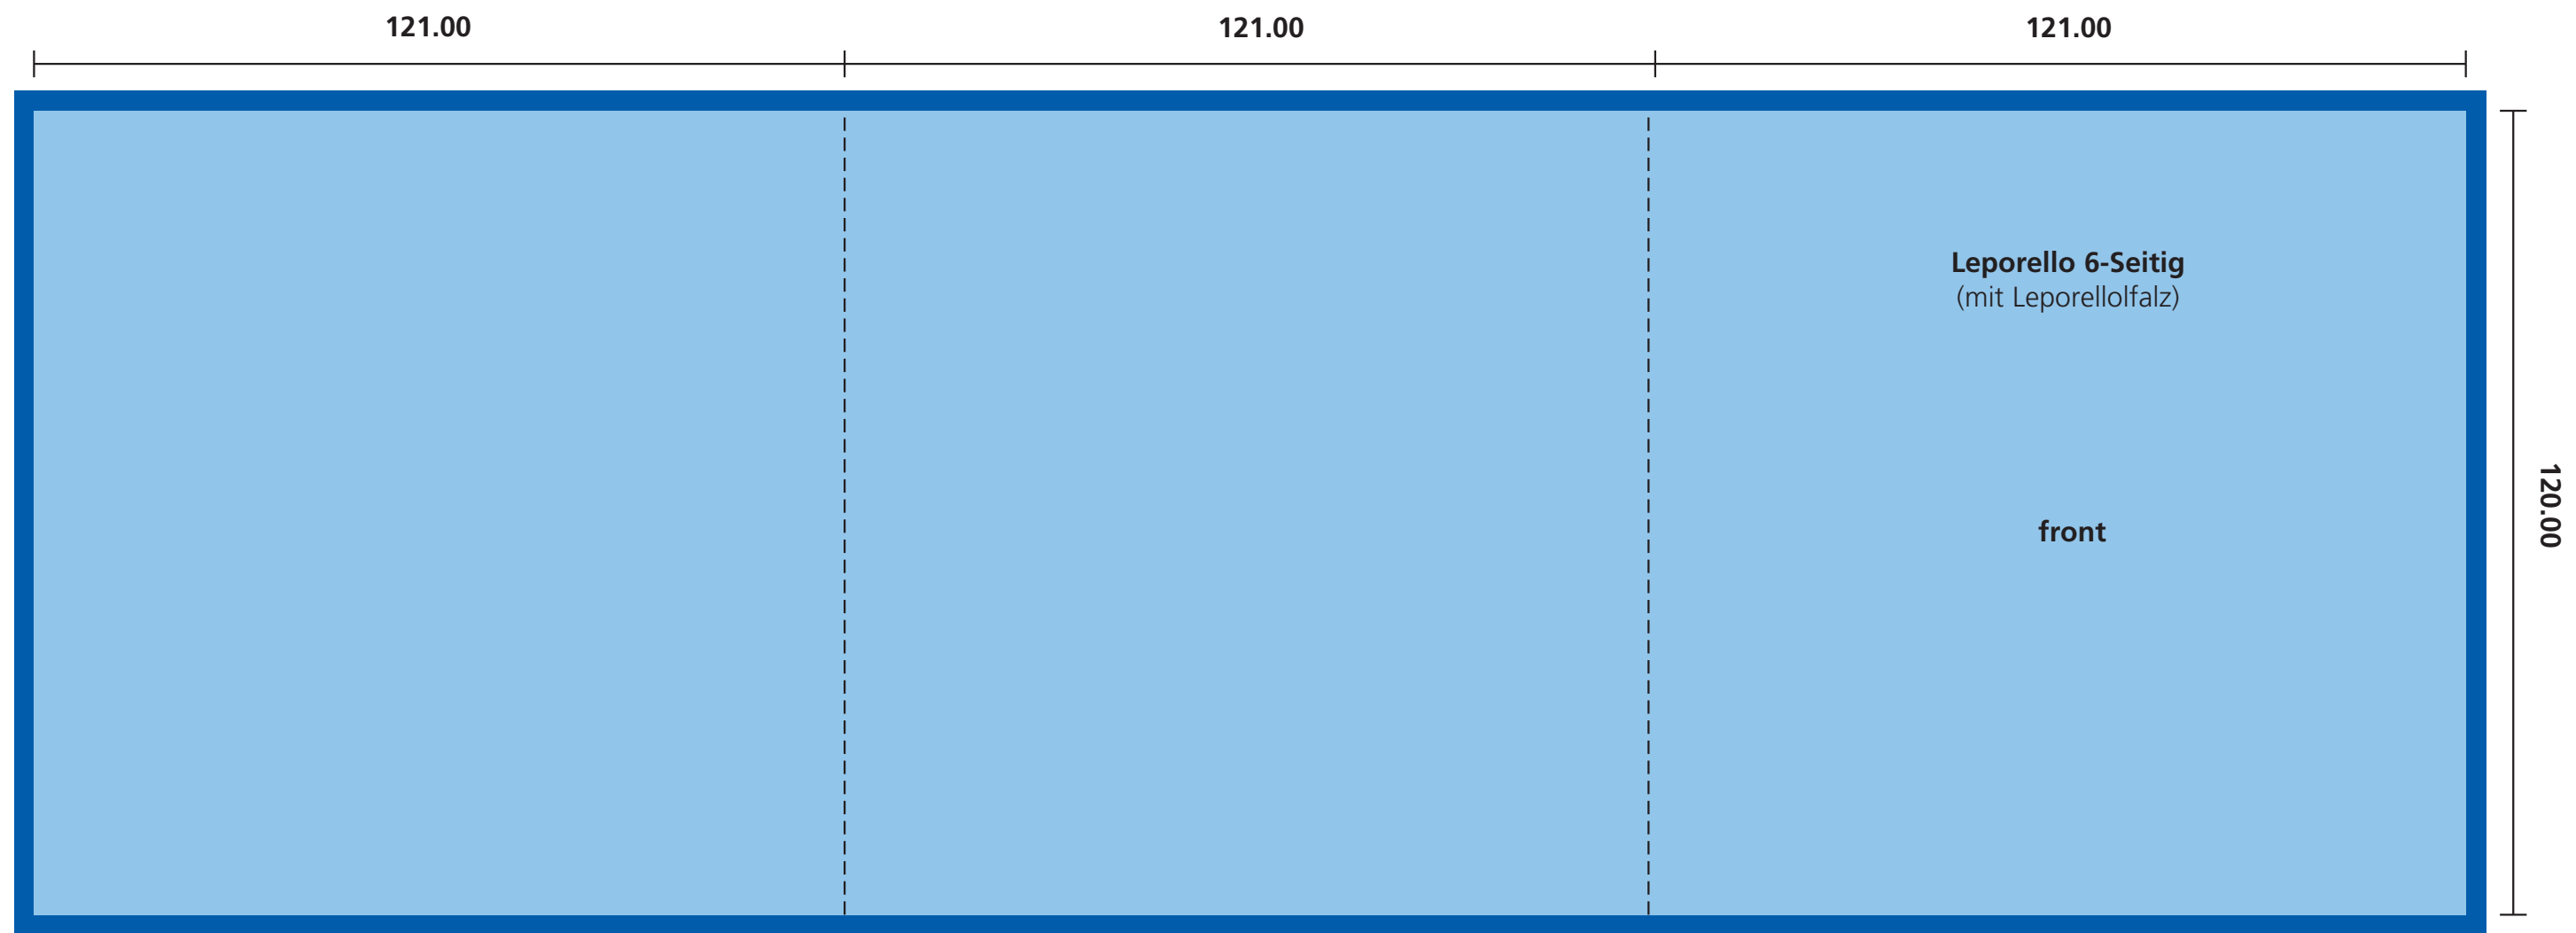

Printing Spezifikation CD Leparelo (6-pages)
Druckspezifikation CD Leparelo (6-seitig)

Printable area (363.00 mm x 120.00 mm)
Druckbereich (363.00 mm x 120.00 mm)

3.00 mm bleed
3.00 mm Übergriff

All measurements in mm
Alle Masseinheiten in mm

Leporellofalz

LUNATIC™
CD & DVD Produktion

Römerstrasse 06
Postfach 457
CH - 4512 Bellach

Fon: 0041 (0)32 618 28 00
Fax: 0041 (0)32 618 28 07

Email: info@lunatic.ch
Internet: www.lunatic.ch