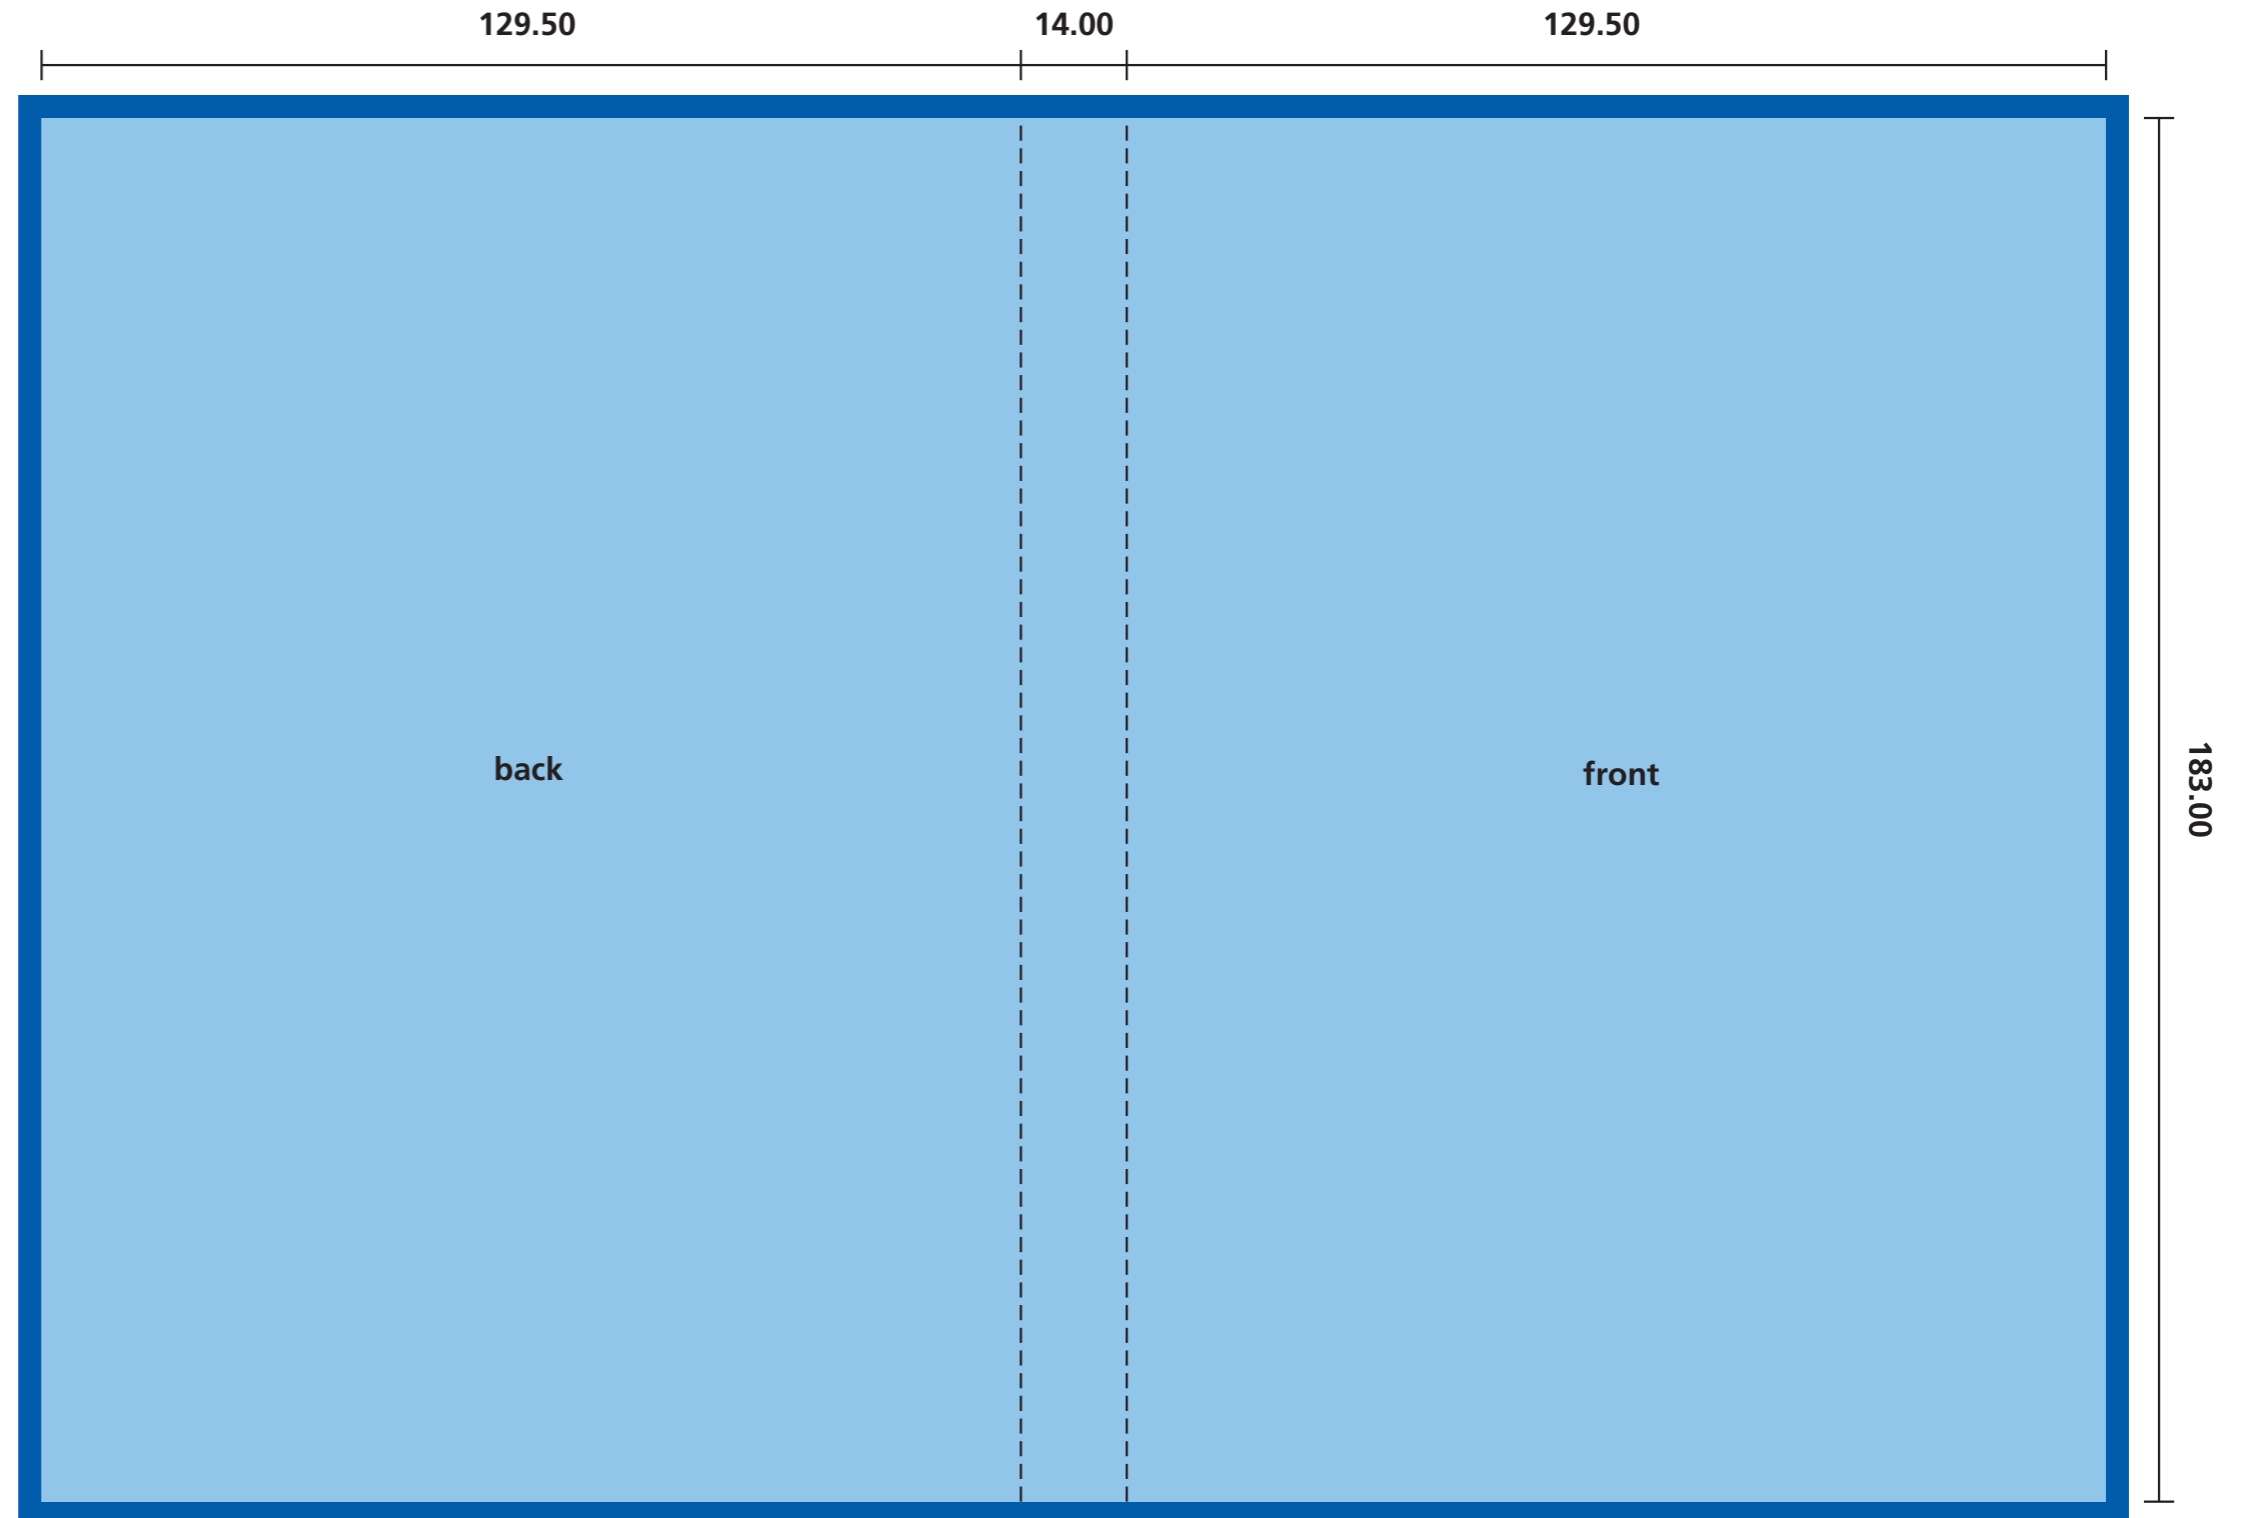

Printing Specification DVD Inlay Card
Druckspezifikation DVD Inlay Card

 Printable area (273.00 mm x 183.00 mm)
Druckbereich (273.00 mm x 183.00 mm)

 3.00 mm bleed
3.00 mm Übergriff

All measurements in mm
Alle Masseinheiten in mm