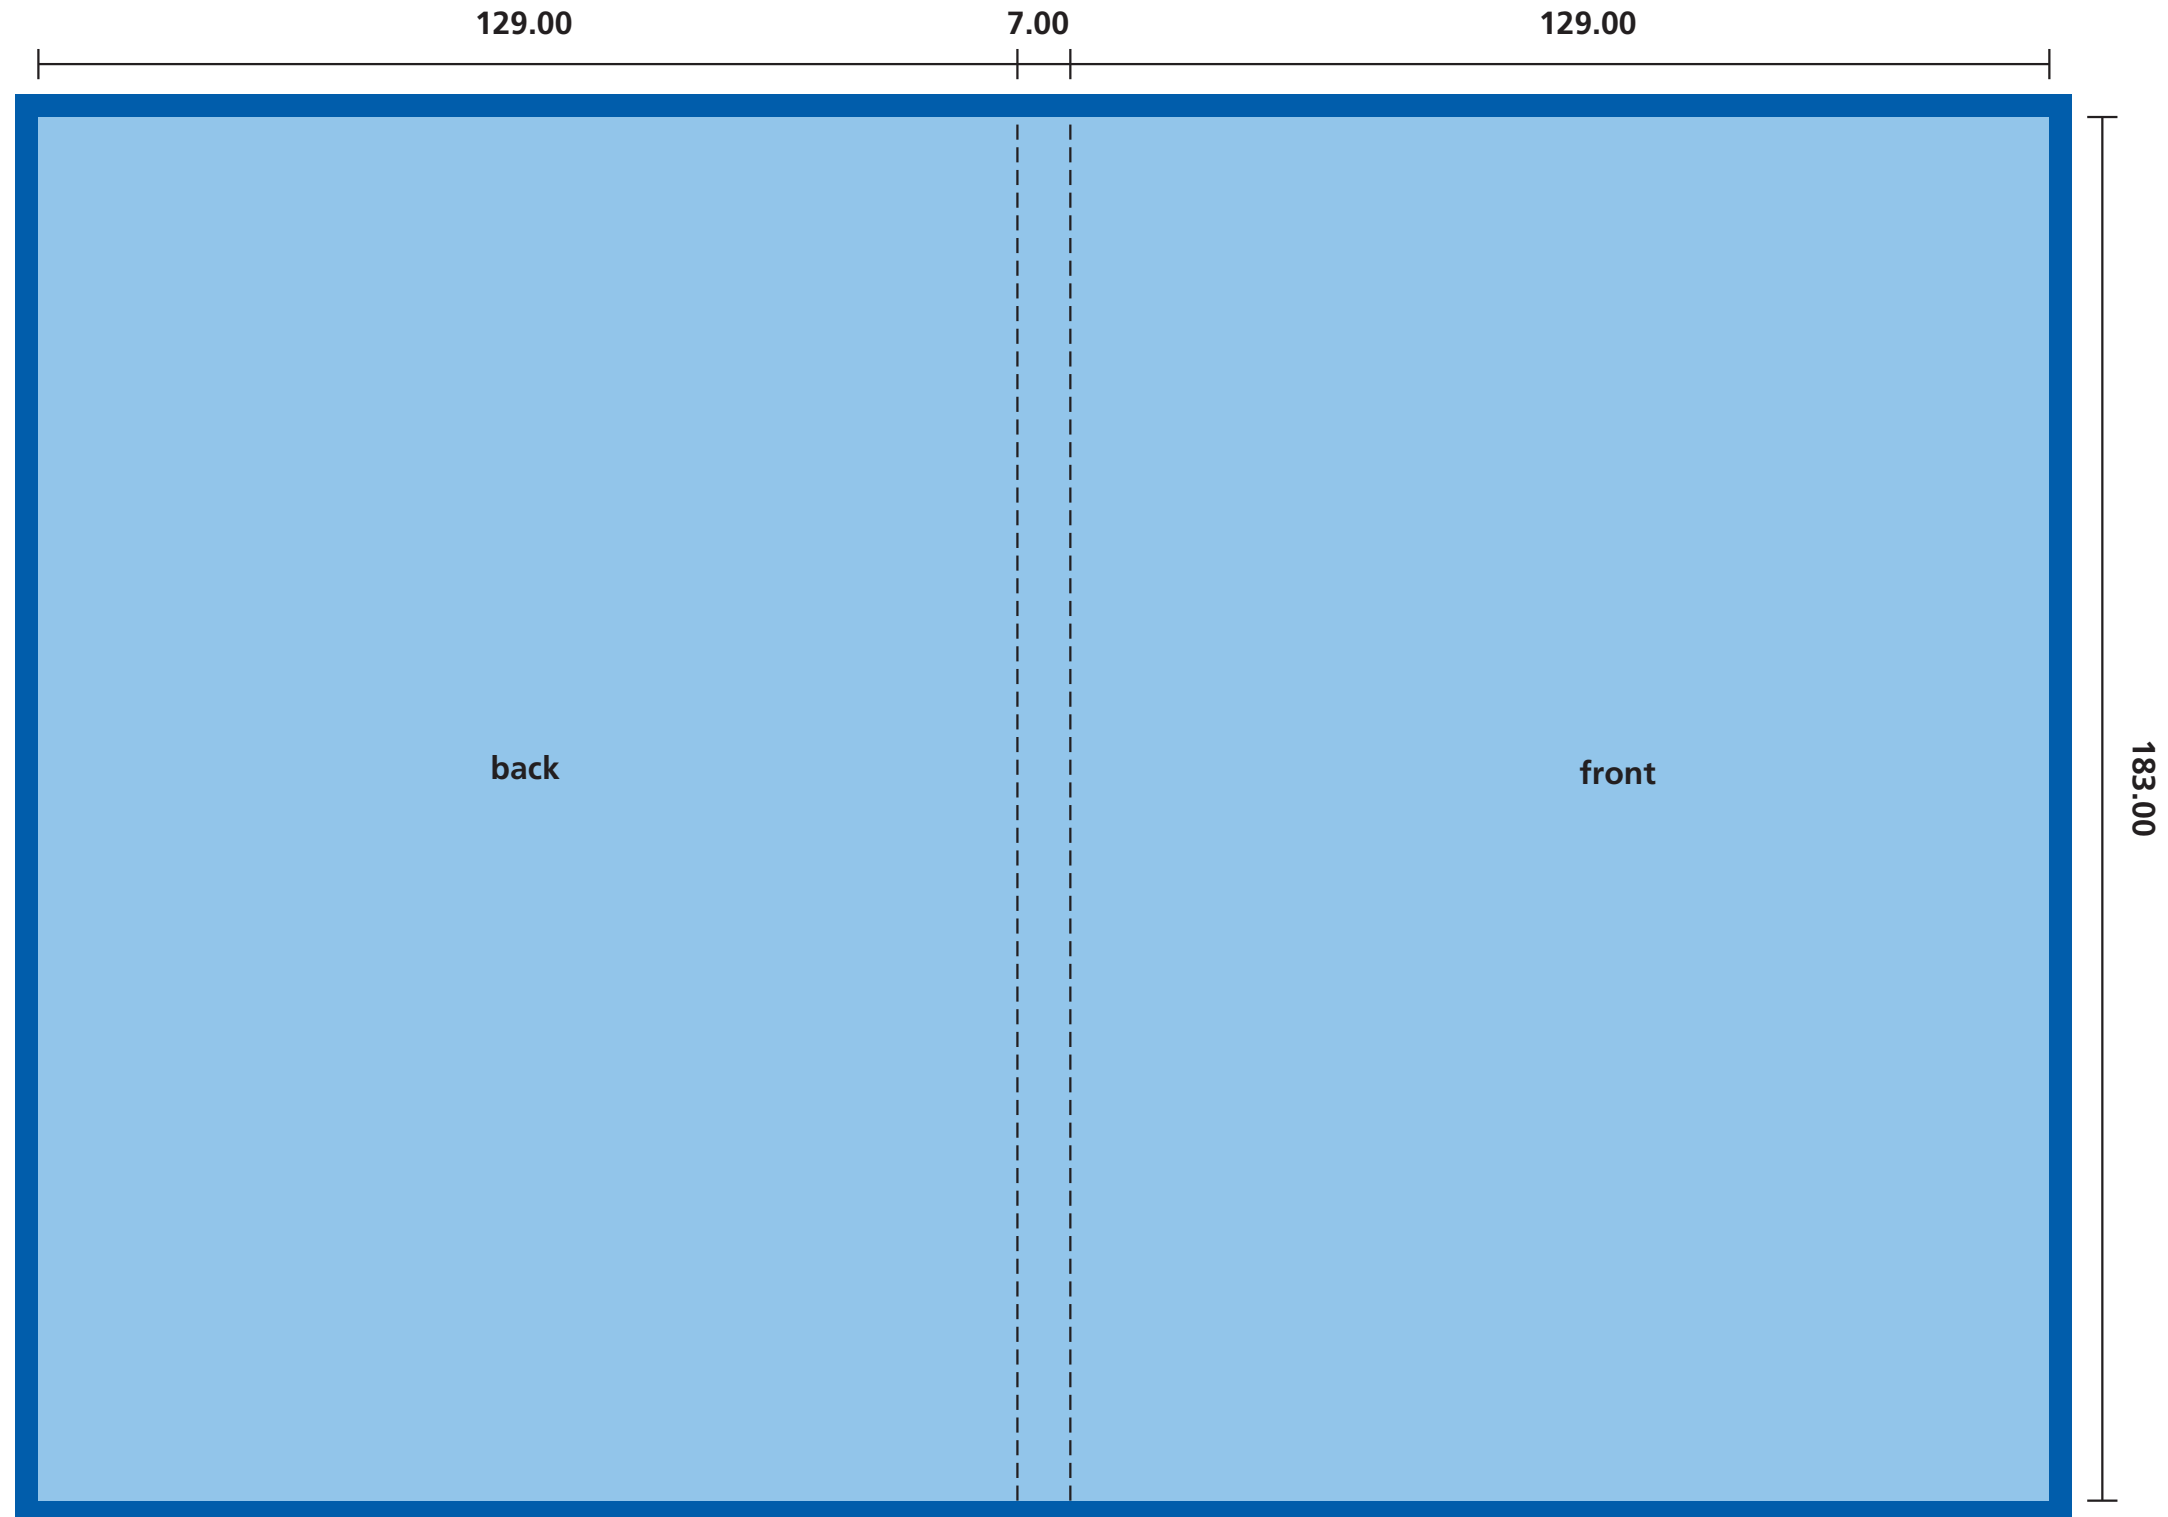

**Printing Specification DVD Inlay Card**  
**Druckspezifikation DVD Inlay Card**

 Printable area (265.00 mm x 183.00 mm)  
Druckbereich (265.00 mm x 183.00 mm)

 3.00 mm bleed  
3.00 mm Übergriff

All measurements in mm  
Alle Masseinheiten in mm