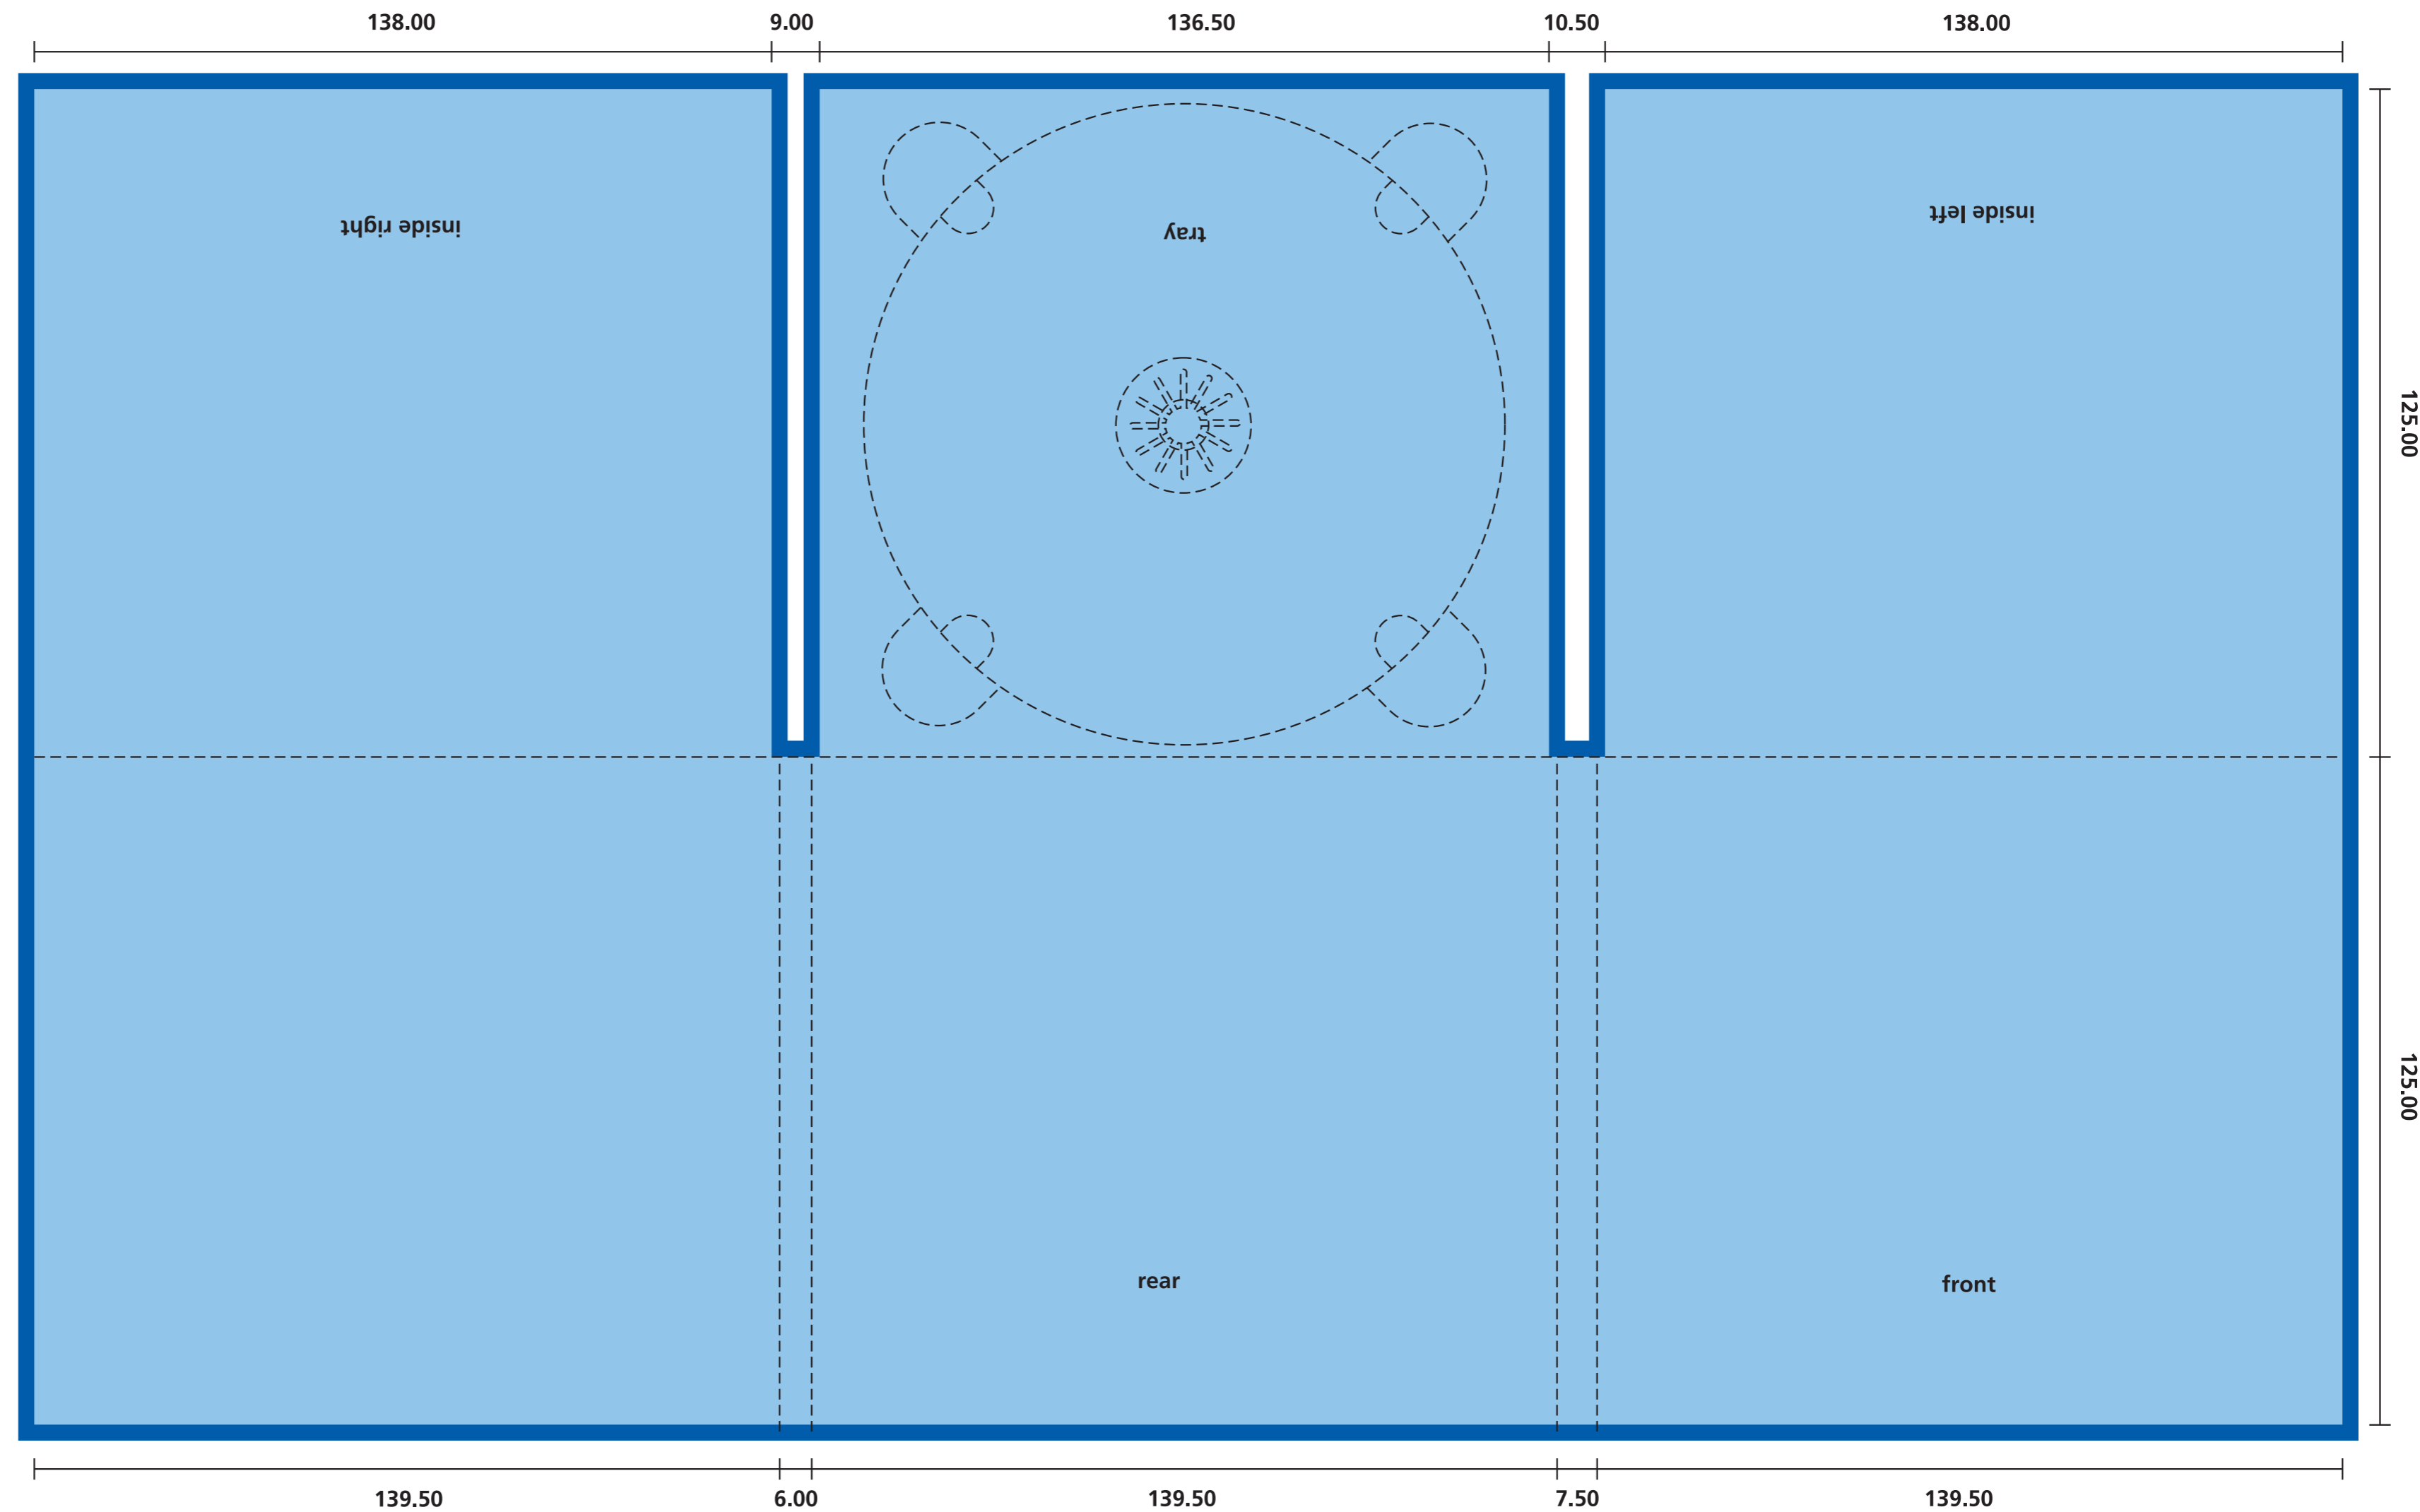

Printing Specification CD Digipak (6-pages)
Druckspezifikation CD Digipak (6-pages)

Printable area (432.00 mm x 250.00 mm)
Druckbereich (432.00 mm x 250.00 mm)

3.00 mm bleed
3.00 mm Übergriff

All measurements in mm
Alle Masseinheiten in mm