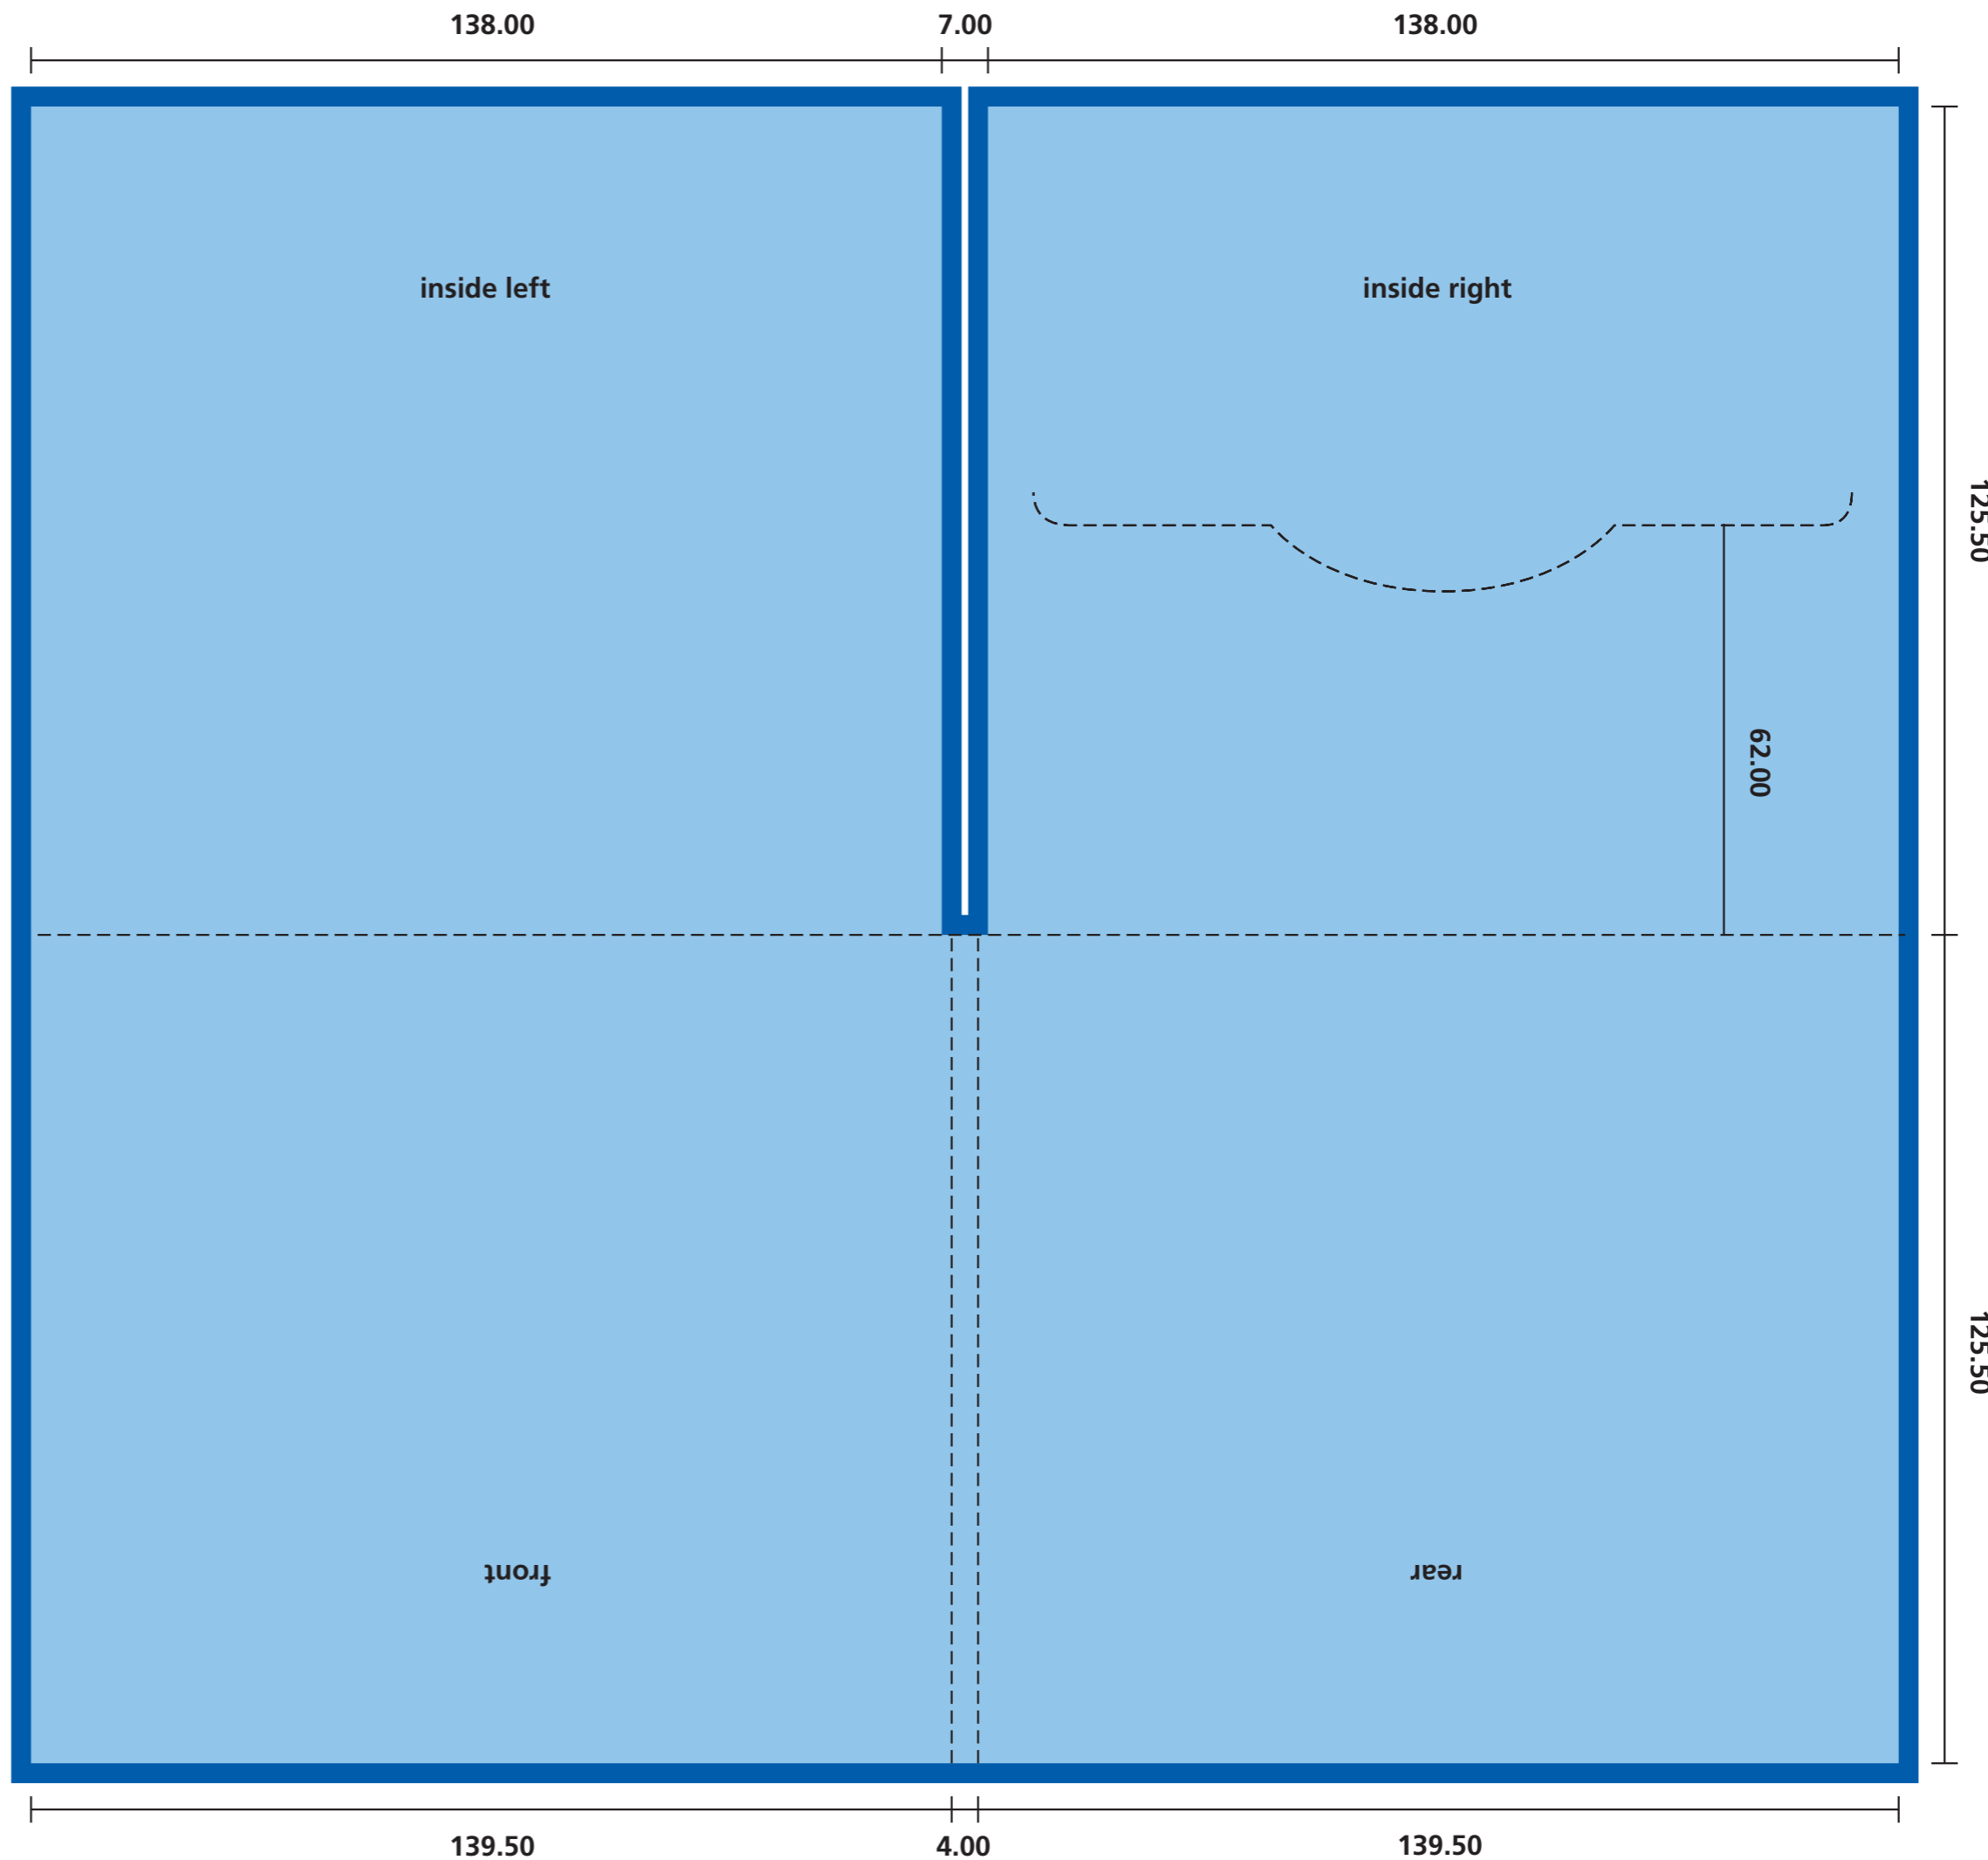

Printing Specification CD Digifile (4-pages)
Druckspezifikation CD Digifile (4-seitig)

Printable area (283.00 mm x 251.00 mm)
Druckbereich (283.00 mm x 251.00 mm)

3.00 mm bleed
3.00 mm Übergriff

All measurements in mm
Alle Masseinheiten in mm

Römerstrasse 06
Postfach 457
CH - 4512 Bellach

Fon: 0041 (0)32 618 28 00
Fax: 0041 (0)32 618 28 07

Email: info@lunatic.ch
Internet: www.lunatic.ch