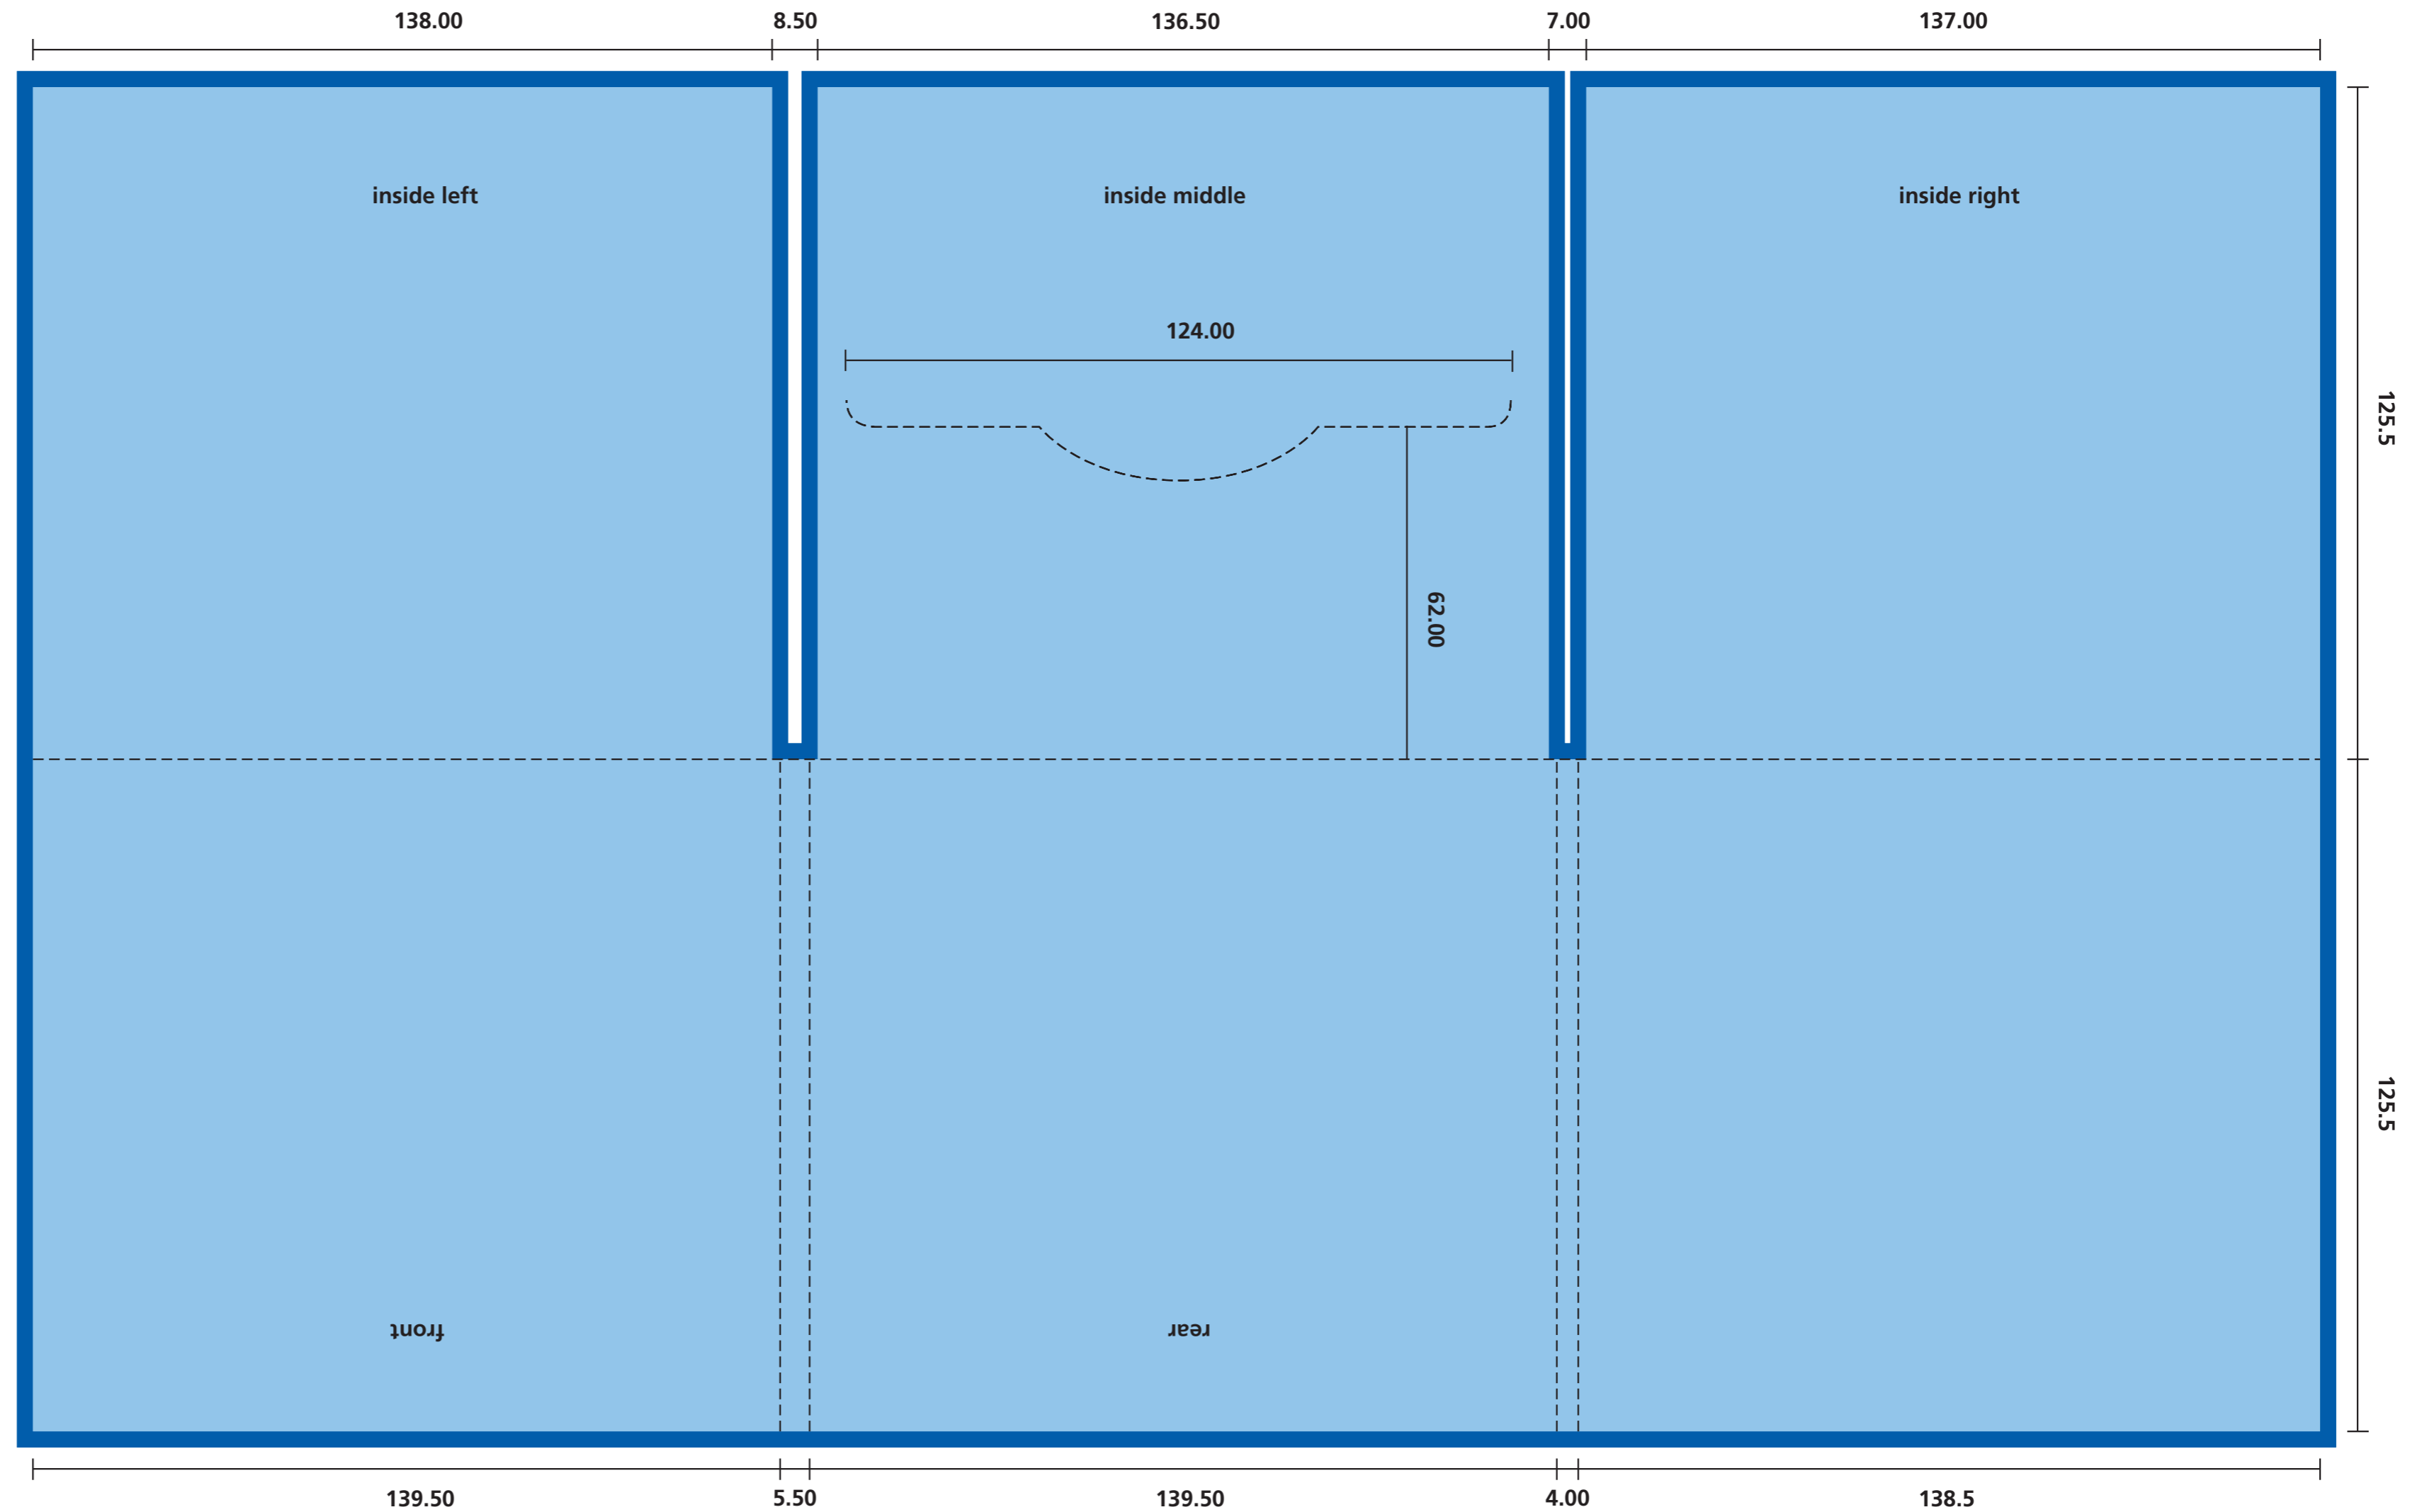

Printing Specification CD Digifile (6-pages)
Druckspezifikation CD Digifile (6-seitig)

 Printable area (427.00 mm x 251.00 mm)
Druckbereich (427.00 mm x 251.00 mm)

 3.00 mm bleed
3.00 mm Übergriff

All measurements in mm
Alle Masseinheiten in mm